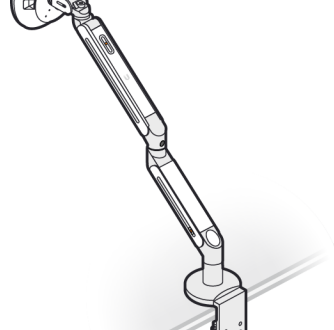

[Buy >](#)

Connect Display 21" & 27" Arm Mount

[Buy >](#)

Connect Display 21" Flush Mount

[Buy >](#)

Connect Display 21" Surface Mount

[Buy >](#)

Connect Display 21" & 27" VESA Mount Adapter